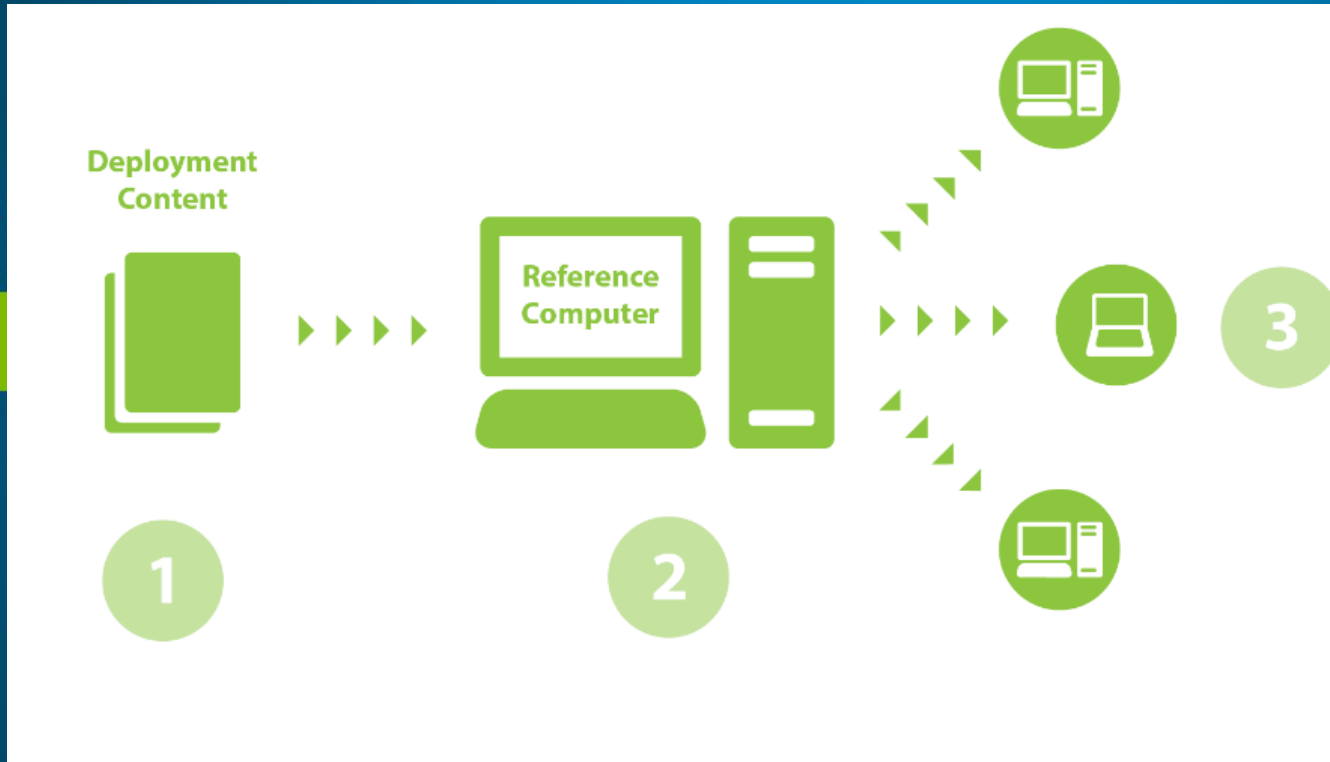

Deploy
automático

Baseado em
Wizards

Automatização
total ou parcial

Com ou sem
System Center 2012
Configuration Manager

Configuração
simplificada

Overview de Deploy com MDT

Selecione seu Método de Deploy

LTI

- Parcial ou totalmente automatizado
- Sem System Center Configuration Manager
- Configurações no momento da instalação

UDI

- Parcial ou totalmente automatizado
- Com System Center Configuration Manager
- Configurações no momento da instalação