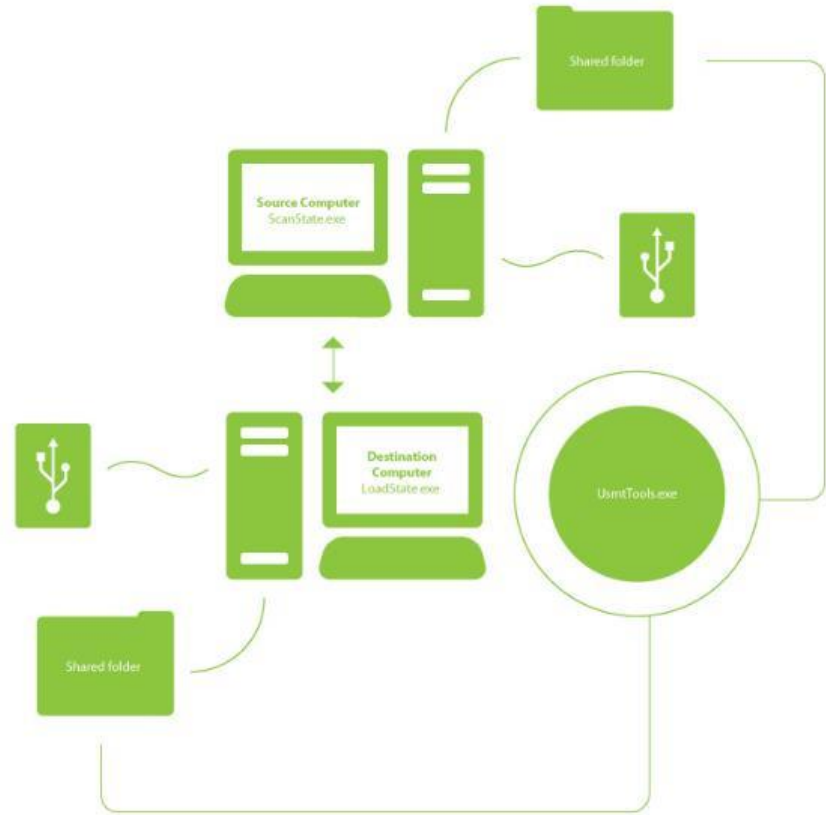

Criação e Entrega de Imagens

Customiza e aplica imagens

Funciona como pacote independente

Obrigatórios para MDT e System Center 2012 Configuration Manager

Recomendado para MDT e System Center 2012 Configuration Manager

Windows Preinstallation Environment

Sistema Operacional mínimo

Baseado no Windows 8

Auxiliar para o deploy do Windows

Usado no MDT e System Center 2012 Configuration Manager

User State Migration Tool

- Migração de perfis e arquivos
- Obrigatórios para o MDT e System Center 2012 Configuration Manager
- Ferramentas de linhas de comando
 - ScanState.exe
 - LoadState.exe
 - UsmtUtils.exe

Volume Activation Management

Automatiza e centraliza ativação

Gerencia ativação por volume

Windows, Office e outros produtos

Ambientes corporativos

Multiple Activation Keys (MAKs)

Windows Key Management Service (KMS)